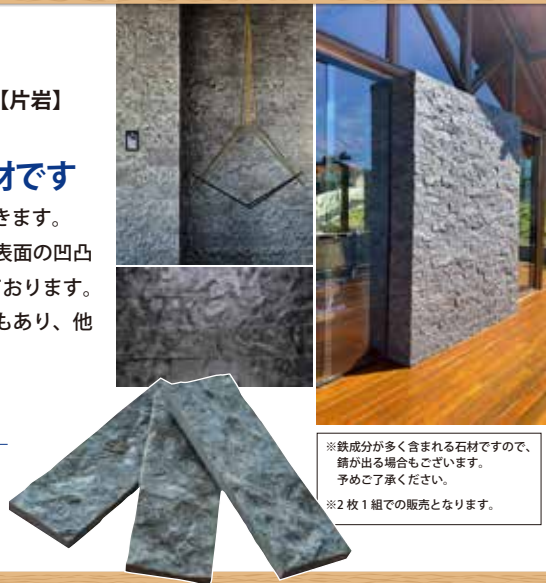

新商品
入荷しました!

マトリックス【片岩】

ブラジル産

ブラジルで近年、新たに見つかった石材です

片岩という石種の性質上、一定方向から薄く割ることができます。
ブラック~グレー色の素地に含まれる結晶が光を反射し、表面の凹凸
と相まって、高級感のあるユニークなテクスチャーとなっております。
一見すると石材に見えないような、メタルのような雰囲気もあり、他
にはないアクセントや空間をつくりだします。

【14012100】マトリックス ウォーリング

規格: 100×300×厚み 10-20mm(2枚/組)、平米約 16.7組

設計価格 ¥1,950 税別/組

※鉄成分が多く含まれる石材ですので、
錆が出る場合がございます。
予めご了承ください。

※2枚1組での販売となります。

営業時間

8:00~17:00

休業日

日曜・祝日・第2・4土曜日